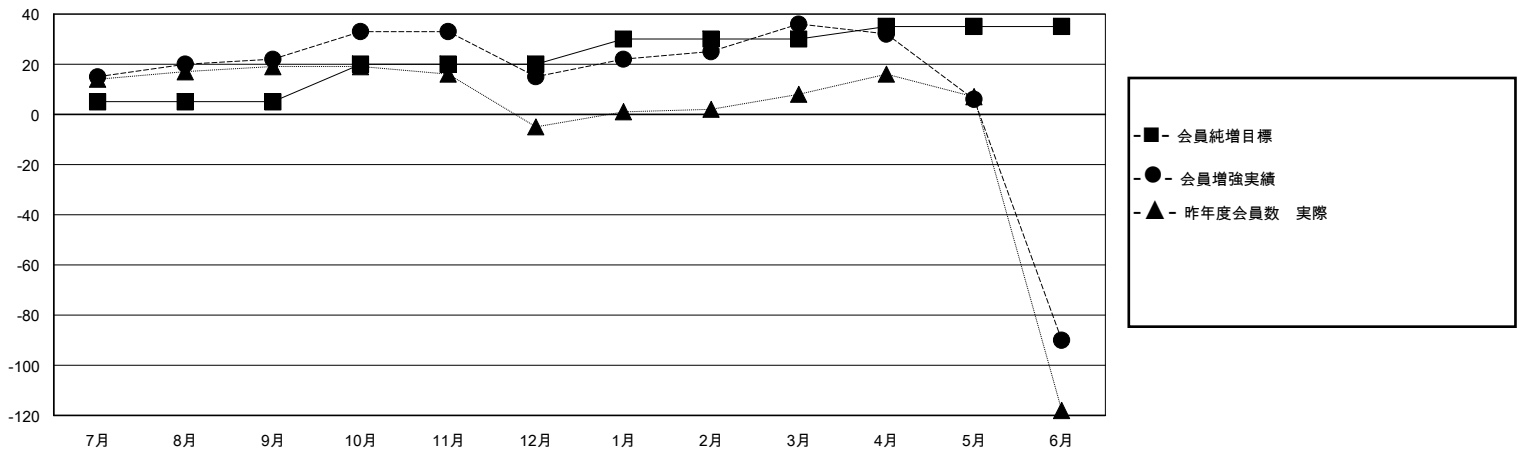

MONTHLY MEMBERSHIP PROGRESS REPORT

District 335 D

Results as of: 6/30/2024

GMT:

地域 JAPAN

GMT会則地域

クラブ			
結果 : 2023-2024			
四半期	新クラブ目標	新クラブ	解散クラブ
7月/8月/9月	0	0	0
10月/11月/12月	0	0	0
1月/2月/3月	1	0	0
4月/5月/6月	0	0	1

名			
結果 : 2023-2024			
四半期	会員純増目標	会員増強実績	退会者(転籍を含む)実際
7月/8月/9月	5	37	14
10月/11月/12月	15	17	24
1月/2月/3月	10	37	15
4月/5月/6月	5	17	142

新クラブ目標及び実績累計

会員目標及び実績累計

解散クラブ: 1	39 CLUBS OF 54 一名以上の新会員を登録	男女別
退会者	会員累計データを見るには、ここをクリック	男性 1,235 (84.24%)
物故会員 7		女性 231 (15.76%)
クラブ解散 0	世帯主/家族会員合計 212	
その他 182	国際会費半額の家族会員 115	
合計 189		