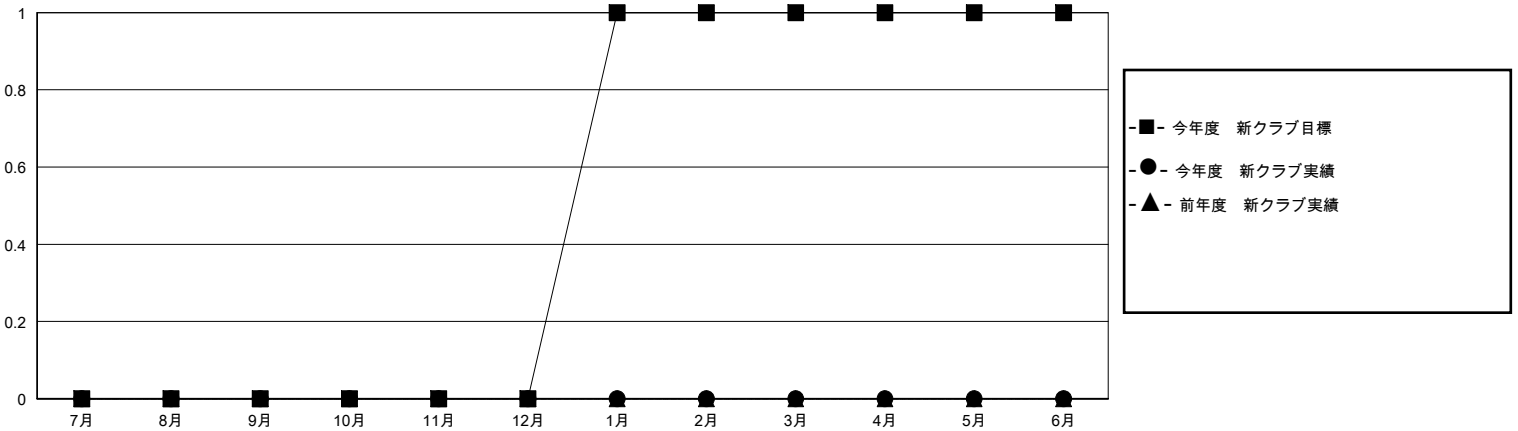

MONTHLY MEMBERSHIP PROGRESS REPORT

District 335 D

Results as of: 6/30/2024

GMT:

地域 JAPAN

GMT会則地域

クラブ			
結果 : 2023-2024			
四半期	新クラブ目標	新クラブ	解散クラブ
7月/8月/9月	0	0	0
10月/11月/12月	0	0	0
1月/2月/3月	1	0	0
4月/5月/6月	0	0	1

名			
結果 : 2023-2024			
四半期	会員純増目標	会員増強実績	退会者(転籍を含む)実際
7月/8月/9月	5	37	14
10月/11月/12月	15	17	24
1月/2月/3月	10	37	15
4月/5月/6月	5	17	142

新クラブ目標及び実績累計

会員目標及び実績累計

解散クラブ: 1	39 CLUBS OF 54 一名以上の新会員を登録	男女別
退会者	会員累計データを見るには、ここをクリック	男性 1,235 (84.24%)
物故会員 7		女性 231 (15.76%)
クラブ解散 0	世帯主/家族会員合計 212	
その他 182	国際会費半額の家族会員 115	
合計 189		